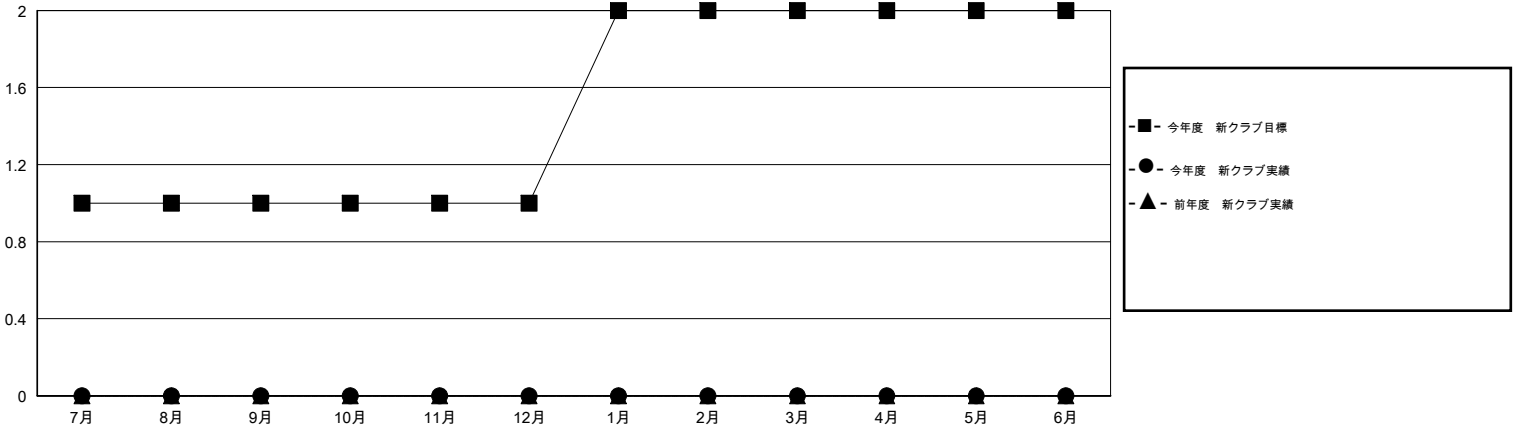

MONTHLY MEMBERSHIP PROGRESS REPORT

District 335 B

Results as of: 8/31/2015

GMT: Masayoshi Maruyama

地域 JAPAN

GMT会則地域 5-Jap

クラブ				
結果 : 2015-2016				
四半期	新クラブ目標	新クラブ	解散クラブ	純増 / 減
7月/8月/9月	1	0	0	0
10月/11月/12月	0	0	0	0
1月/2月/3月	1	0	0	0
4月/5月/6月	0	0	0	0

名				
結果 : 2015-2016				
四半期	新会員目標	チャーターメン バー / 新会員	退会者	純増 / 減
7月/8月/9月	351	199	66	133
10月/11月/12月	225	0	0	0
1月/2月/3月	351	0	0	0
4月/5月/6月	225	0	0	0

新クラブ目標及び実績累計