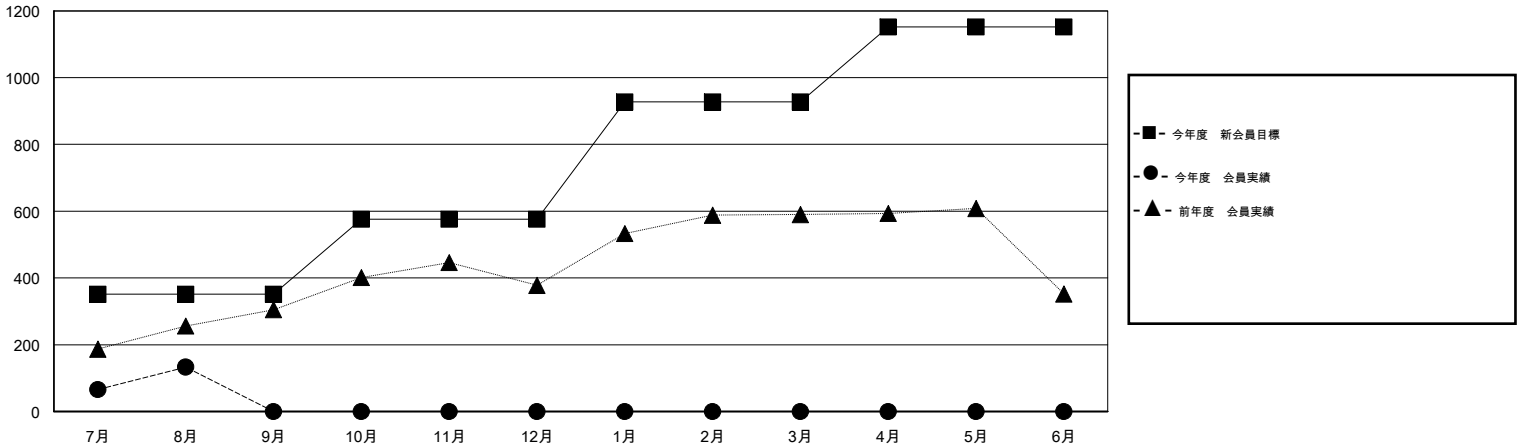

MONTHLY MEMBERSHIP PROGRESS REPORT

District 335 B

Results as of: 8/31/2015

GMT: Masayoshi Maruyama

地域 JAPAN

GMT会則地域 5-Jap

クラブ				
結果 : 2015-2016				
四半期	新クラブ目標	新クラブ	解散クラブ	純増 / 減
7月/8月/9月	1	0	0	0
10月/11月/12月	0	0	0	0
1月/2月/3月	1	0	0	0
4月/5月/6月	0	0	0	0

名				
結果 : 2015-2016				
四半期	新会員目標	チャーターメン バー / 新会員	退会者	純増 / 減
7月/8月/9月	351	199	66	133
10月/11月/12月	225	0	0	0
1月/2月/3月	351	0	0	0
4月/5月/6月	225	0	0	0

新クラブ目標及び実績累計

会員目標及び実績累計

解散クラブ: 0	64 CLUBS OF 170 一名以上の新会員を登録	男女別
		男性 4,920 (73.45%)
		女性 1,778 (26.55%)
退会者	健康診断データはこちら	家族会員 2,780
物故会員 8		世帯主 1,271
クラブ解散 0		世帯主以外 1,509
その他 58		
合計 66		